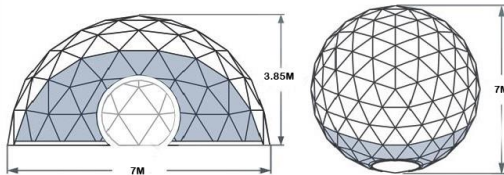

PURODOMO 40

Superficie:	40 m ²
Diámetro:	7 m
Altura:	3.85 m
Superficie cubierta:	66 m ²
Volumen aire:	70 m ³

Capacidad máx de pie:	44 personas
Capacidad máxima sentados:	24 personas
Capacidad máxima con mesas	20 personas

40 Domo

Alquiler: (más de 7 días):	A CONSULTAR
Alquiler: (más de 30):	A CONSULTAR

PURODOMO 50

Superficie:	50 m ²
Diámetro:	8 m
Altura:	4 m
Superficie cubierta:	101 m ²
Volumen aire:	135 m ³

Capacidad máx de pie:	70 p
Capacidad máxima sentados:	45 p
Capacidad máxima con mesas	32 p

50 Domo

Alquiler: (más de 7 días):	A CONSULTAR
Alquiler: (más de 30):	A CONSULTAR

PURODOMO 100

Superficie:	95 m ²
Diámetro:	11 m
Altura:	6.80 m
Superficie cubierta:	142 m ²
Volumen aire:	250 m ³

Capacidad máx de pie:	130 p
Capacidad máxima sentados:	90 p
Capacidad máxima con mesas	55 p

175 Domo

Alquiler: A CONSULTAR
(Más de 7 días):

Alquiler: A CONSULTAR
(Más de 30):

PURODOMO 300

Superficie:	300 m2
Diámetro:	21 m
Altura:	9.7 m
Superficie cubierta:	580 m2
Volumen aire:	2150 m3

Capacidad max de pie:	450 p
Capacidad máxima sentados:	290 p
Capacidad máxima con mesas:	235 p