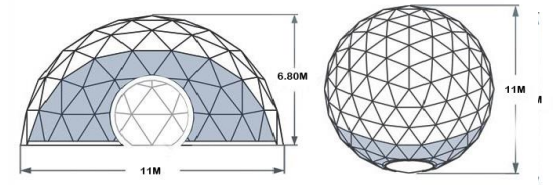

PURODOMO 40

Superficie:	40 m ²
Diámetro:	7 m
Altura:	3.85 m
Superficie cubierta:	66 m ²
Volumen aire:	70 m ³

Capacidad máx de pie:	44 personas
Capacidad máxima sentados:	24 personas
Capacidad máxima con mesas	20 personas

40 Domo

Alquiler: (más de 7 días):	A CONSULTAR
Alquiler: (más de 30):	A CONSULTAR

PURODOMO 50

Superficie:	50 m ²
Diámetro:	8 m
Altura:	4 m
Superficie cubierta:	101 m ²
Volumen aire:	135 m ³

Capacidad máx de pie:	70 p
Capacidad máxima sentados:	45 p
Capacidad máxima con mesas	32 p

50 Domo

Alquiler: (más de 7 días):	A CONSULTAR
Alquiler: (más de 30):	A CONSULTAR

PURODOMO 100

Superficie:	95 m ²
Diámetro:	11 m
Altura:	6.80 m
Superficie cubierta:	142 m ²
Volumen aire:	250 m ³

Capacidad máx de pie:	130 p
Capacidad máxima sentados:	90 p
Capacidad máxima con mesas	55 p

100 Domo

Alquiler: (más de 7 días):	A CONSULTAR
Alquiler: (más de 30):	A CONSULTAR

PURODOMO 115

Superficie:	115 m2
Diámetro:	13 m
Altura:	6.70 m
Superficie cubierta:	190 m2
Volumen aire:	410 m3

Capacidad máx de pie:	185 p
Capacidad máxima sentados:	120 p
Capacidad máxima con mesas:	90 p