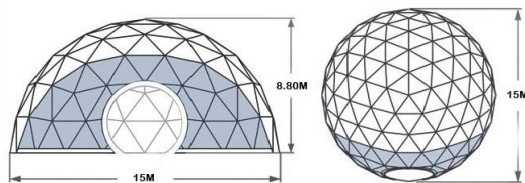

50 Domo

Alquiler: (más de 7 días):	A CONSULTAR
Alquiler: (más de 30):	A CONSULTAR

PURODOMO 100

Superficie:	95 m ²
Diámetro:	11 m
Altura:	6.80 m
Superficie cubierta:	142 m ²
Volumen aire:	250 m ³

Capacidad máx de pie:	130 p
Capacidad máxima sentados:	90 p
Capacidad máxima con mesas	55 p

100 Domo

Alquiler: (más de 7 días):	A CONSULTAR
Alquiler: (más de 30):	A CONSULTAR

PURODOMO 115

Superficie:	115 m2
Diámetro:	13 m
Altura:	6.70 m
Superficie cubierta:	190 m2
Volumen aire:	410 m3

Capacidad máx de pie:	185 p
Capacidad máxima sentados:	120 p
Capacidad máxima con mesas:	90 p

115 Domo

Alquiler: A CONSULTAR
(Más de 7 días):

Alquiler: A CONSULTAR
(Más de 30):

PURODOMO 175

Superficie:	175 m2
Diámetro:	15 m
Altura:	8.80 m
Superficie cubierta:	385 m2
Volumen aire:	880 m2

Capacidad máx de pie:	235 p
Capacidad máxima sentados:	158 p
Capacidad máxima con mesas:	120 p

175 Domo

Alquiler: A CONSULTAR
(Más de 7 días):

Alquiler: A CONSULTAR
(Más de 30):

PURODOMO 300

Superficie:	300 m2
Diámetro:	21 m
Altura:	9.7 m
Superficie cubierta:	580 m2
Volumen aire:	2150 m3

Capacidad max de pie:	450 p
Capacidad máxima sentados:	290 p
Capacidad máxima con mesas:	235 p