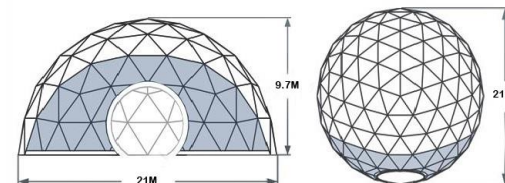

CATÁLOGO DE PRODUCTOS

Alquiler y venta de espacios geodésicos

Purodomo es un elemento de arquitectura efímera, pensado para su imagen de marca, posicionamiento estratégico, difusión y comunicación. Nuestro producto sugiere una sutil delimitación espacial que permite albergar de forma brillante y contemporánea, valores de exposición y branding. Su sofisticada estructura en forma de cúpula geodésica metálica, permite la implementación de numerosos soportes (multimedia, luz, sonido, mapping...), la altura de su techo y su forma globular generan un espacio con sensación de amplitud y limpieza donde poder mostrar su imagen y producto. A continuación le presentamos las características y precios de nuestros domos, por tamaño:

PURODOMO 40

Superficie:	40 m ²
Diámetro:	7 m
Altura:	3.85 m
Superficie cubierta:	66 m ²
Volumen aire:	70 m ³

Capacidad máx de pie:	44 personas
Capacidad máxima sentados:	24 personas
Capacidad máxima con mesas	20 personas

115 Domo

Alquiler: A CONSULTAR
(Más de 7 días):

Alquiler: A CONSULTAR
(Más de 30):

PURODOMO 175

Superficie:	175 m2
Diámetro:	15 m
Altura:	8.80 m
Superficie cubierta:	385 m2
Volumen aire:	880 m2

Capacidad máx de pie:	235 p
Capacidad máxima sentados:	158 p
Capacidad máxima con mesas:	120 p

175 Domo

Alquiler: A CONSULTAR
(Más de 7 días):

Alquiler: A CONSULTAR
(Más de 30):

PURODOMO 300

Superficie:	300 m2
Diámetro:	21 m
Altura:	9.7 m
Superficie cubierta:	580 m2
Volumen aire:	2150 m3

Capacidad max de pie:	450 p
Capacidad máxima sentados:	290 p
Capacidad máxima con mesas:	235 p