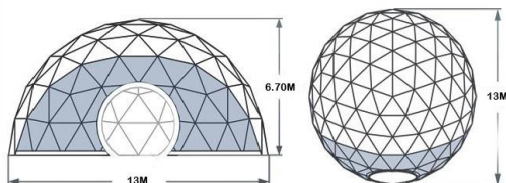

PURODOMO 40

Superficie:	40 m ²
Diámetro:	7 m
Altura:	3.85 m
Superficie cubierta:	66 m ²
Volumen aire:	70 m ³

Capacidad máx de pie:	44 personas
Capacidad máxima sentados:	24 personas
Capacidad máxima con mesas	20 personas

50 Domo

Alquiler: (más de 7 días):	A CONSULTAR
Alquiler: (más de 30):	A CONSULTAR

PURODOMO 100

Superficie:	95 m ²
Diámetro:	11 m
Altura:	6.80 m
Superficie cubierta:	142 m ²
Volumen aire:	250 m ³

Capacidad máx de pie:	130 p
Capacidad máxima sentados:	90 p
Capacidad máxima con mesas	55 p

100 Domo

Alquiler: (más de 7 días):	A CONSULTAR
Alquiler: (más de 30):	A CONSULTAR

PURODOMO 115

Superficie:	115 m2
Diámetro:	13 m
Altura:	6.70 m
Superficie cubierta:	190 m2
Volumen aire:	410 m3

Capacidad máx de pie:	185 p
Capacidad máxima sentados:	120 p
Capacidad máxima con mesas:	90 p

115 Domo

Alquiler: A CONSULTAR
(Más de 7 días):

Alquiler: A CONSULTAR
(Más de 30):

PURODOMO 175

Superficie:	175 m2
Diámetro:	15 m
Altura:	8.80 m
Superficie cubierta:	385 m2
Volumen aire:	880 m2

Capacidad máx de pie:	235 p
Capacidad máxima sentados:	158 p
Capacidad máxima con mesas:	120 p